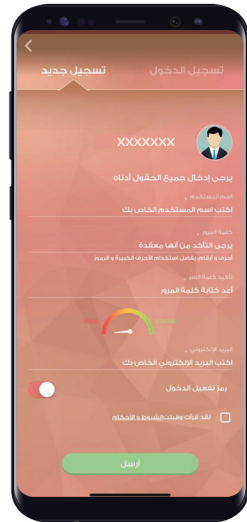

وزارة الداخلية
الإمارات العربية المتحدة

دليل المستخدم لخدمة إصدار رخصة القيادة

دليل المستخدم لخدمة إصدار رخصة القيادة

(من خلال تطبيق الهاتف المحمول MOI UAE)

3. التحقق من رقم الموبايل المسجل وذلك عن طريق ارسال رمز التفعيل عبر رسالة نصية قصيرة

1. تسجيل مستخدم (انشاء حساب) جديد
2. إدخال رقم الهوية الإماراتية

5. صفحة الخدمات الإلكترونية - لانجاز معاملة خدمة إصدار رخصة قيادة

4. استكمال الملف وانشاء اسم المستخدم وكلمة المرور للدخول للخدمات الإلكترونية