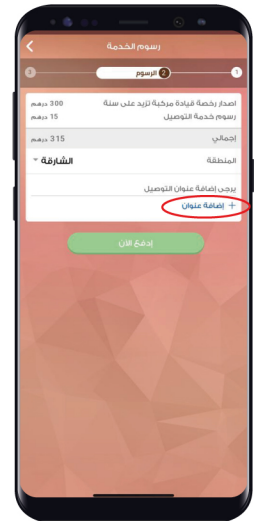

8. اضع عنوان لتوصل رخصة القيادة