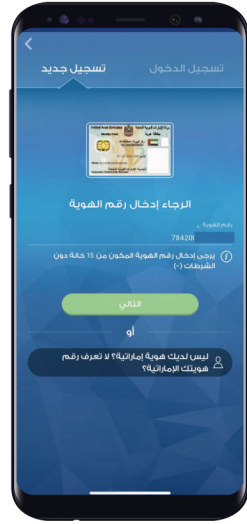

وزارة الداخلية
الإمارات العربية المتحدة

دليل المستخدم لخدمة إصدار رخصة القيادة

دليل المستخدم لخدمة إصدار رخصة القيادة

(من خلال تطبيق الهاتف المحمول MOI UAE)

3. التحقق من رقم الموبايل المسجل وذلك عن طريق ارسال رمز التفعيل عبر رسالة نصية قصيرة

1. تسجيل مستخدم (انشاء حساب) جديد
2. إدخال رقم الهوية الإماراتية

5. صفحة الخدمات الإلكترونية - لانجاز معاملة خدمة إصدار رخصة قيادة

4. استكمال الملف وانشاء اسم المستخدم وكلمة المرور للدخول للخدمات الإلكترونية