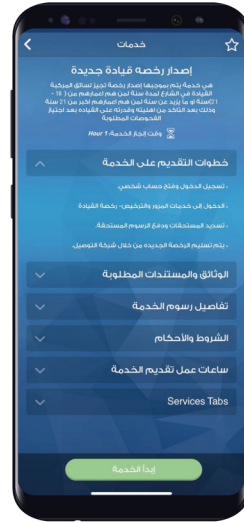

6. ابدأ الخدمة