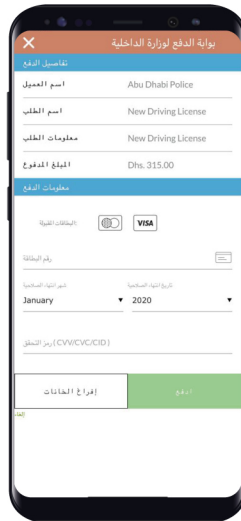

وزارة الداخلية
الإمارات العربية المتحدة

دليل المستخدم لخدمة إصدار رخصة القيادة

دليل المستخدم لخدمة إصدار رخصة القيادة

(من خلال تطبيق الهاتف المحمول MOI UAE)

3. التحقق من رقم الموبايل المسجل وذلك عن طريق ارسال رمز التفعيل عبر رسالة نصية قصيرة

1. تسجيل مستخدم (انشاء حساب) جديد
2. إدخال رقم الهوية الإماراتية

5. صفحة الخدمات الإلكترونية - لانجاز معاملة خدمة إصدار رخصة قيادة

4. استكمال الملف وانشاء اسم المستخدم وكلمة المرور للدخول للخدمات الإلكترونية

7. أضع صورتك الشخصية

6. ابدأ الخدمة

10. اتمام عملية إصدار رخصة قيادة بنجاح

9. اتمام عملية الدفع الإلكتروني

8. اضع عنوان لتوصل رخصة القيادة